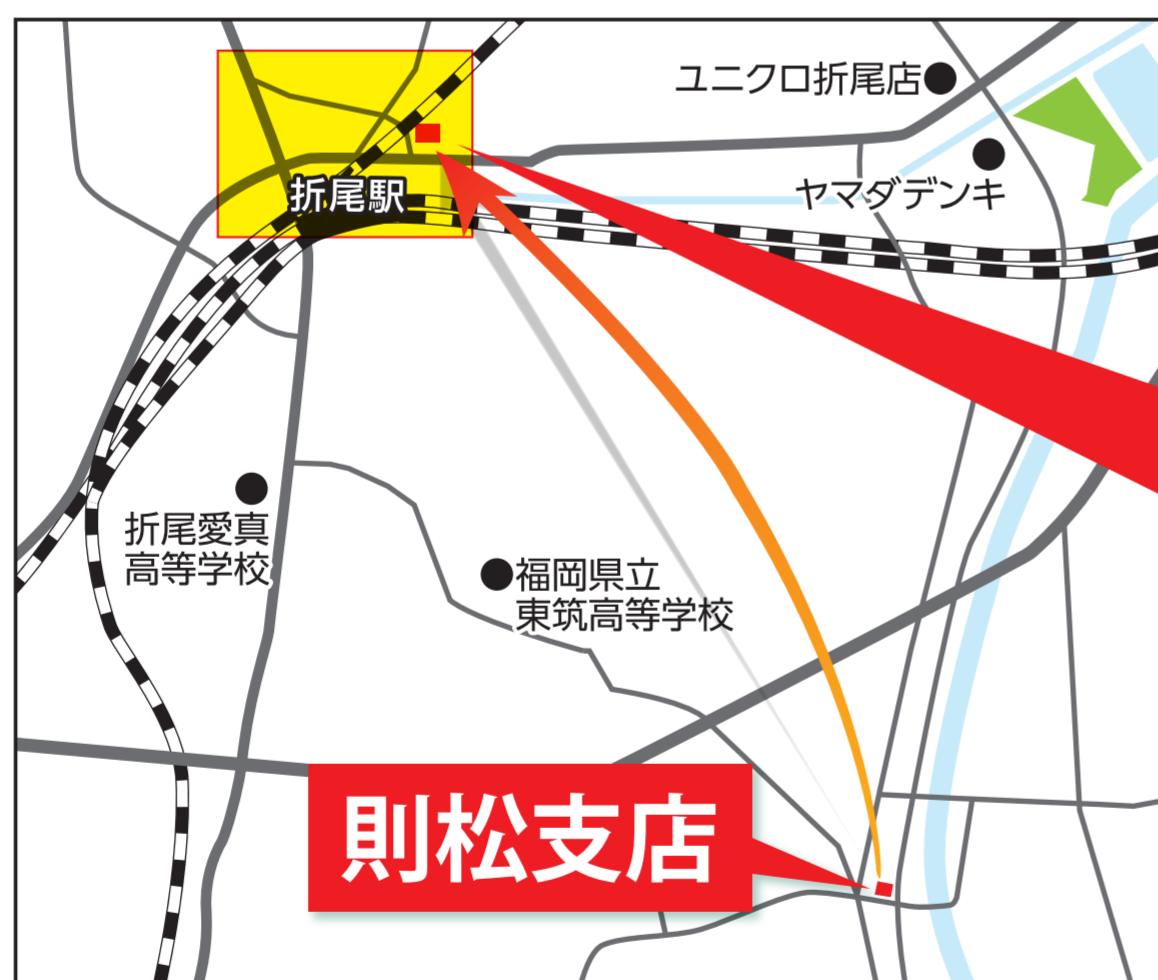

つきましては甚だ勝手ではございますが、則松支店の業務のすべてを、お申し出のない限り

令和5年10月20日(金)営業終了後、折尾支店に統合し

お取引口座を移し替えさせていただくことになりました。

ここに謹んでお知らせ申し上げます。

なお、店舗統合後もATMコーナーは稼働いたします。また、通帳繰越および現金による振込みはご利用いただけませんので、ご了承ください。

皆様の永年のご愛顧に厚く御礼申しあげますとともに、このたびの統合につきましては、できる限りご迷惑をおかけすることのないよう十分配慮する所存でございますので、何卒ご理解を賜り引き続きお引き立てくださいますようお願い申し上げます。

敬具

ひびしんアプリをご利用いただいている皆様へ

店舗統合以降におきましては、現在ご登録をいただいている店舗名などを承継店舗にする必要がございます。ご利用者の皆様には大変お手数をおかけしますが、何卒ご理解賜りたく存じます。

【ATMコーナー営業時間】

<統合後> 令和5年10月21日(土)より

平日	8:45~18:00
土日・祝日	休業

<統合前> 令和5年10月20日(金)まで

平日	8:45~18:00
土日・祝日	休業