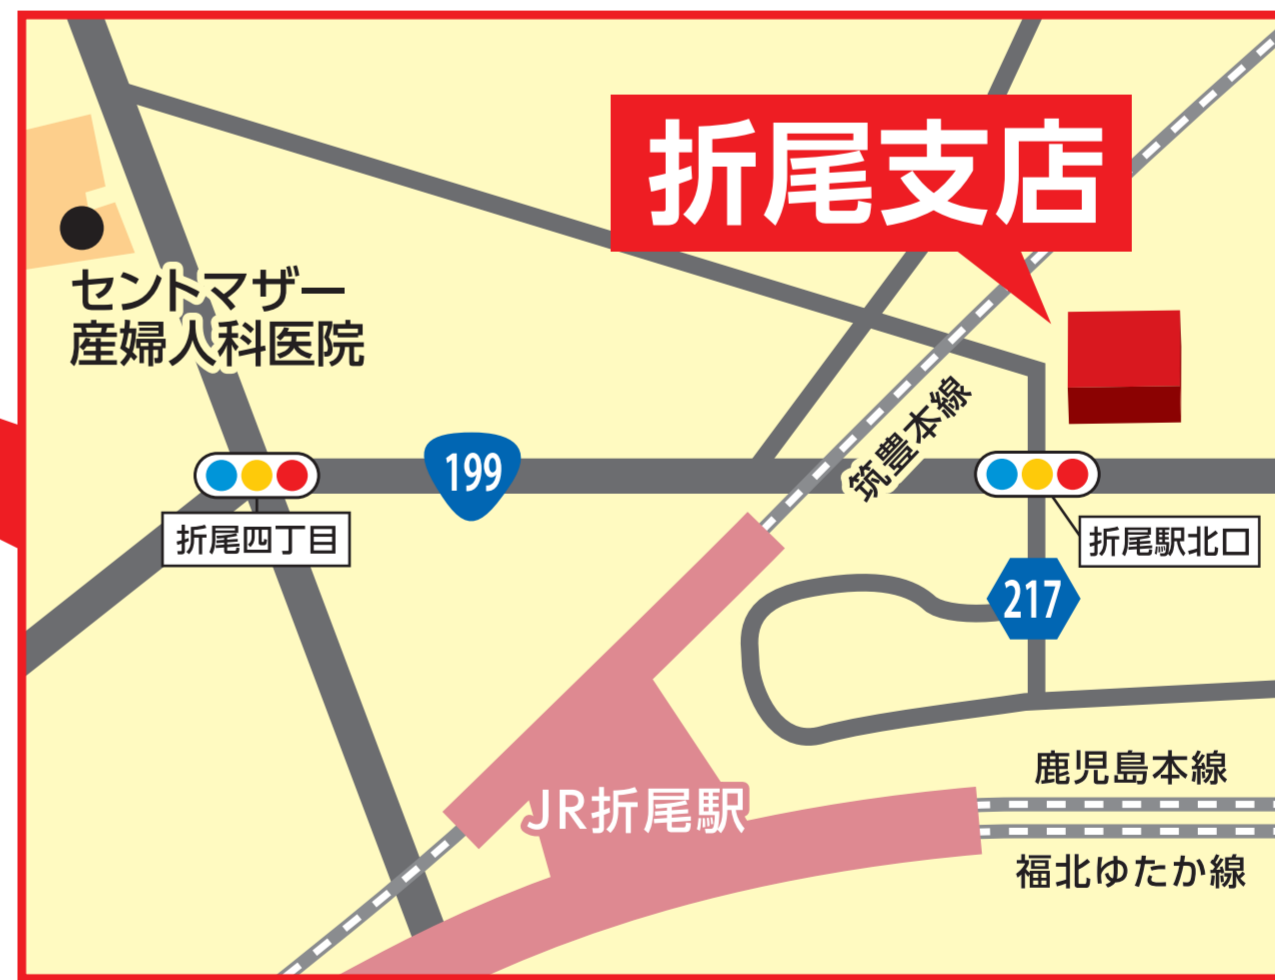

則松支店の店舗統合のお知らせ

拝啓、平素より格別のお引き立てにあずかり厚く御礼申し上げます。

おかげをもちまして私ども福岡ひびき信用金庫は、皆さまの温かいご支援ご愛顧により順調・健全な運営を続けさせていただいておりますことを心より感謝申し上げます。

さて、弊金庫では、社会環境変化の激しい時代に一層堅実な金庫をめざすべく店舗網の見直しをおこないました結果、去る令和5年6月開催の通常総代会の議決を得まして店舗の統合を実施させていただくこととなりました。

つきましては甚だ勝手ではございますが、則松支店の業務のすべてを、お申し出のない限り

令和5年10月20日(金)営業終了後、折尾支店に統合し

お取引口座を移し替えさせていただくことになりました。

ここに謹んでお知らせ申し上げます。

なお、店舗統合後もATMコーナーは稼働いたします。また、通帳繰越および現金による振込みはご利用いただけませんので、ご了承ください。

皆様の永年のご愛顧に厚く御礼申しあげますとともに、このたびの統合につきましては、できる限りご迷惑をおかけすることのないよう十分配慮する所存でございますので、何卒ご理解を賜り引き続きお引き立てくださいますようお願い申し上げます。

敬具

ひびしんアプリをご利用いただいている皆様へ

店舗統合以降におきましては、現在ご登録をいただいている店舗名などを承継店舗にする必要がございます。ご利用者の皆様には大変お手数をおかけしますが、何卒ご理解賜りたく存じます。

【ATMコーナー営業時間】

<統合後> 令和5年10月21日(土)より

平日	8:45~18:00
土日・祝日	休業

<統合前> 令和5年10月20日(金)まで

平日	8:45~18:00
土日・祝日	休業