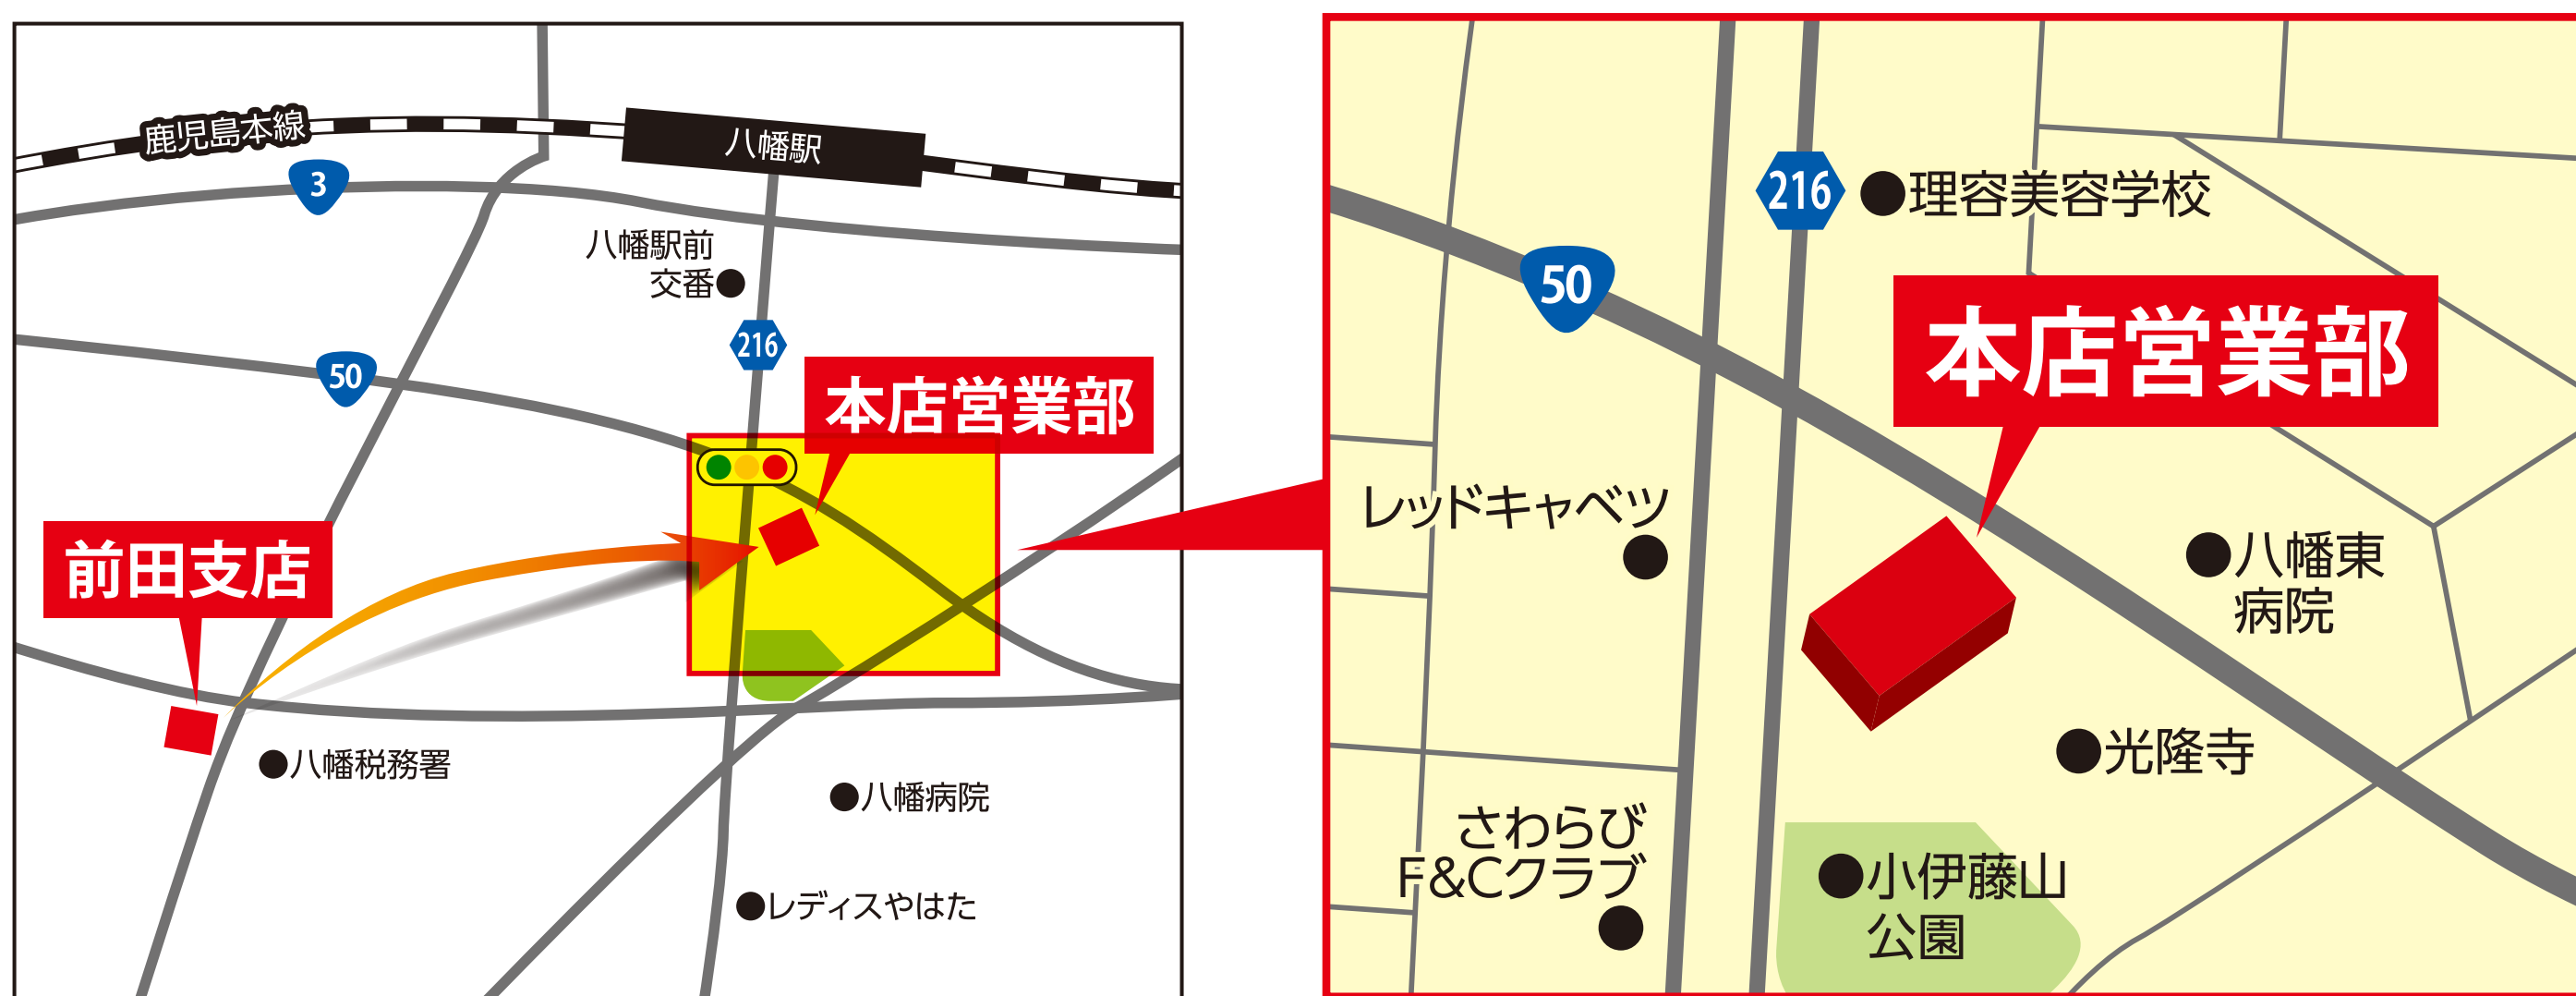

前田支店の店舗統合のお知らせ

拝啓、平素より格別のお引き立てにあずかり厚く御礼申し上げます。

おかげをもちまして私ども福岡ひびき信用金庫は、皆さまの温かいご支援ご愛顧により順調・健全な運営を続けさせていただいておりますことを心より感謝申し上げます。

さて、弊金庫では、社会環境変化の激しい時代に一層堅実な金庫をめざすべく店舗網の見直しをおこないました結果、去る令和元年6月開催の通常総代会の議決を得まして店舗の統合を実施させていただくこととなりました。

つきましては甚だ勝手ではございますが、前田支店の業務のすべてを、お申し出のない限り

令和元年9月27日(金)営業終了後、本店営業部に統合し

お取引口座を移し替えさせていただくことになりました。

ここに謹んでお知らせ申し上げます。

なお、店舗統合後もATMコーナーは従来どおり稼働いたしますが、通帳繰越および現金による振込みはご利用いただけません。

皆様の永年のご愛顧に厚く御礼申しあげますとともに、このたびの統合につきましては、できる限りご迷惑をおかけすることのないよう十分配慮する所存でございますので、何卒ご理解を賜り引き続きお引き立てくださいますようお願い申し上げます。

敬具

本店営業部 店番021
住 所 〒805-8520 北九州市八幡東区尾倉2-8-1
電話番号 093-661-2411