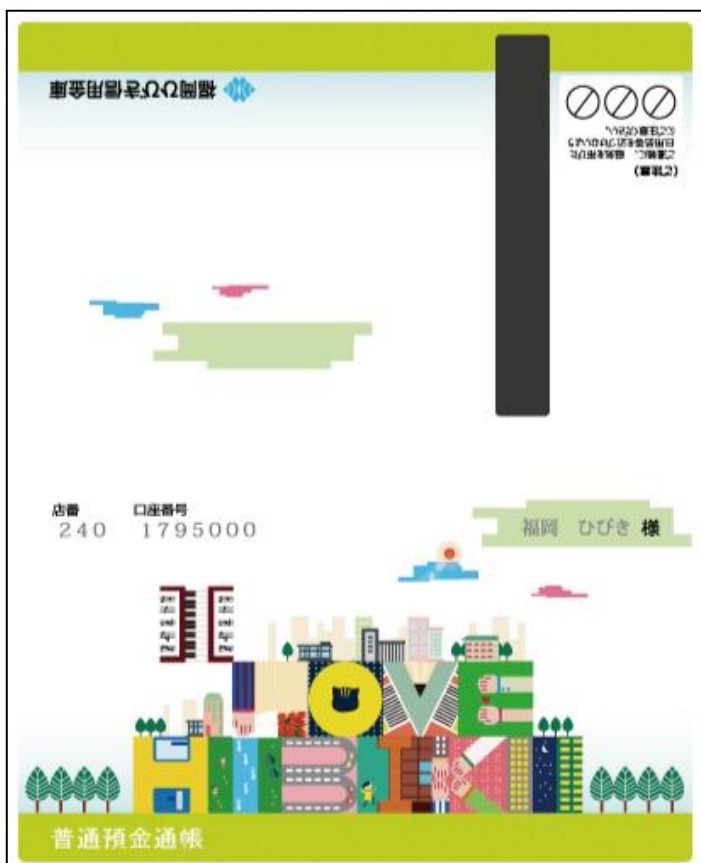

News Release

平成27年2月16日（月）

イングスクラブ専用通帳のデザイン決定！！

 ひびしん ×  西日本工業大学

福岡ひびき信用金庫(理事長 野村 廣美)の「イングスクラブ会員専用通帳のデザイン」が決定しましたので、お知らせいたします。

この通帳デザインは、西日本工業大学(学長 西尾一政)と産学連携の取組みとして行われ、学生よりデザインを13点制作していただきました。その後5点に絞り、平成26年11月19日から「イングスクラブ専用通帳デザインコンテスト」と題して広くお客様より投票を受けました。その結果、下記デザインが最多投票数を獲得し、通帳デザインとして採用されることとなりました。

当金庫では引続き地域密着を掲げ、地域の企業、大学、皆様とともに地域の活性化に努めてまいります。

通帳デザイン

キャッシュカードデザイン