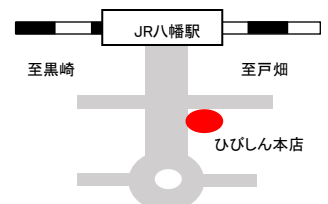

絵画クラブ たえの会
代表 佐藤 妙

※作品に関するお問い合わせは、岡嶋英昭宛にお願いいたします。
(093-611-0608)

「絵画クラブ たえの会」のご案内

日時: 毎週土曜日 13:30～16:30

場所: 平野市民センター

八幡東区桃園4-1-1 093-661-1584

作者	作品名	号(F)
(講師) 佐藤 妙	ピエロと静物 ミモザとランプ	20 20
岩田 征男	風景(1) 風景(2)	6 6
岡嶋 英昭	石組の匠 菅生	30 10
河野 信夫	憩(小倉城) 湖東三山	8 6
木之下 明	港町 逆富士	8 10
古賀 誓	門司港レトロ 由布川溪谷	10 6
鈴木 聡	城のある風景 ベネチア旅情 並木道	6 6 6
砂川 貞夫	野菜 小倉城周辺	8 10
前田 安記	春の柳川 柳川	10 20
松田 和美	モアイ像 棚田	8 10

ひびしんギャラリー

所在地 北九州市八幡東区尾倉2-8-1
福岡ひびき信用金庫 本店営業部ロビー
鑑賞時間 午前9時～午後3時(土・日・祝日はお休みです)
お問い合わせ NPO法人ひびしん地域支援センター TEL093-661-2501

4月はアトリエマッサ 田中雅晃氏の
「16th Tar World 洋画個展」を開催しました

大蔵代理店
5月のロビー展

「松下正見 写真展」開催中

八幡東区大蔵2-7-8
TEL 093-651-7731